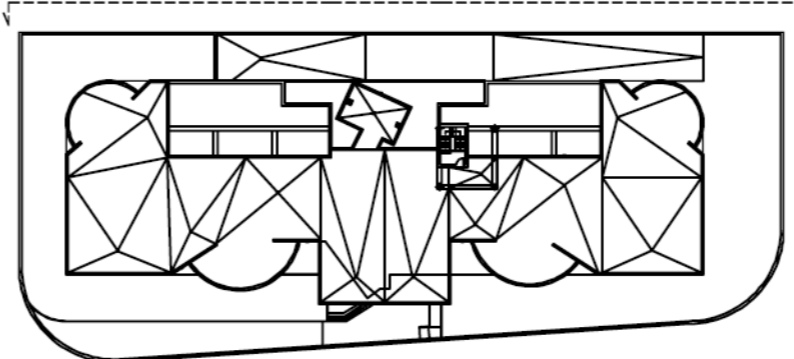

ALZADO SUR

MOD. 1	26/11/07	OMBO DE TITULO A PERIODO DE PROMOTOR
MODIF.	FECHA	OBSERVACIONES
PROYECTOR:		BASICO
EDIFICIO DE LOCALES SIN USO DEFINIDO Y GARAJES		
SITUACION: P.P.MEDIA LEGUA, SECTOR S.U.E.S.2 N°1- FUENTE ALAMO (MURCIA)		
PROMOTOR: GESEMUR S.L.		PLANO: 08-A08_1
ALZADOS NORTE Y SUR		ESCALA: 1:100

ARQUITECTOR:
JOSE J. GOMEZ MONTIEL   JUAN PINA PEREZ