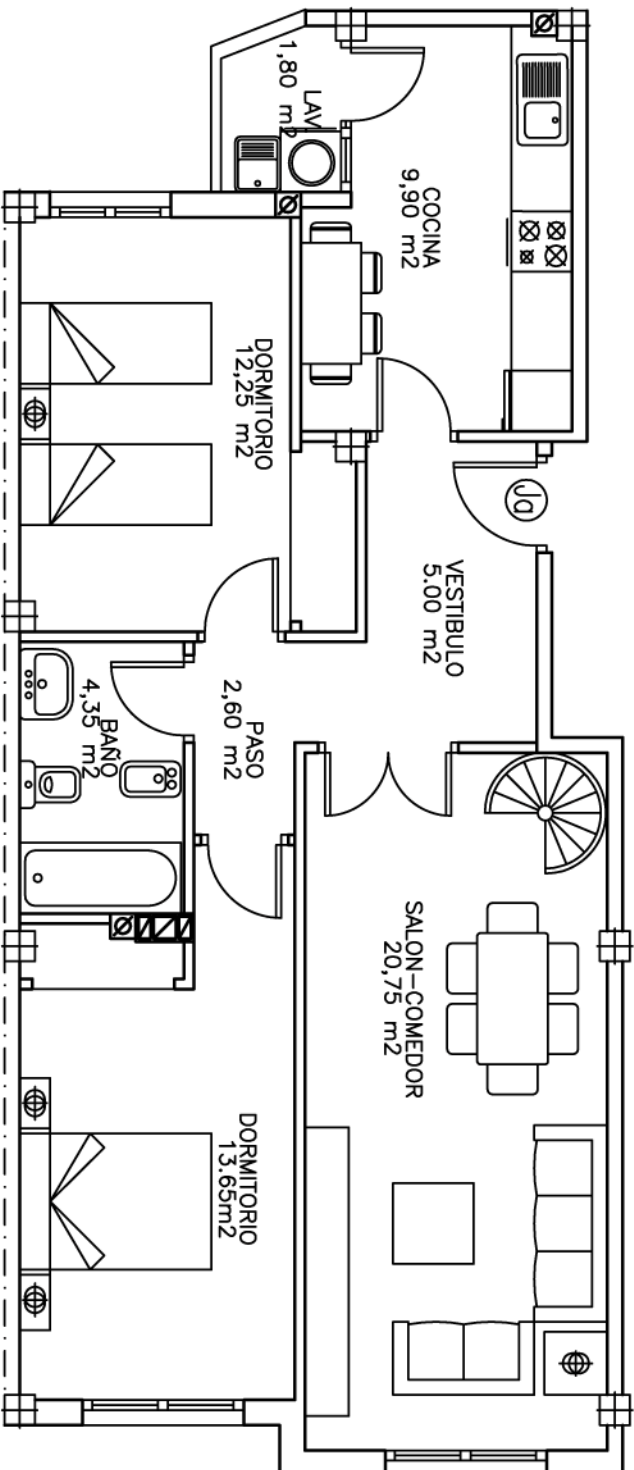

PLANTA DE BUHARDILLA
 VIENDA TIPO Ja
 ESCALA 1:75

PLANTA 3^a
 VIENDA TIPO Ja
 SUP. UTIL= 98.60 M².
 SUP. CONSTR.= 122.61 M².
 ESCALA 1:75